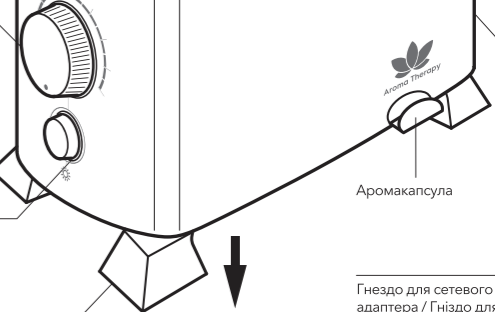

Вкл./Выкл. верхней
и нижней подсветки /
Вкл./Викл. верхньої
і нижньої підсвітки

Выдвижные ножки /
Висувні ніжки

Шхта вентилятора /
Шхта вентилятору