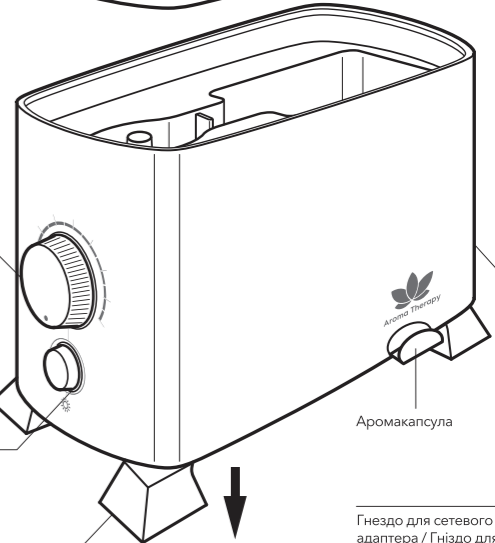

Вкл./Выкл.
Регулятор
интенсивности
испарения /
Вкл./Викл.
Регулятору
інтенсивності
випаровування