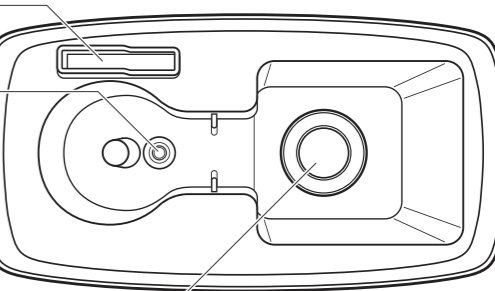

Светодиодная
подсветка
емкости
для воды /
Світлодіодна
підсвітка
ємності
для води